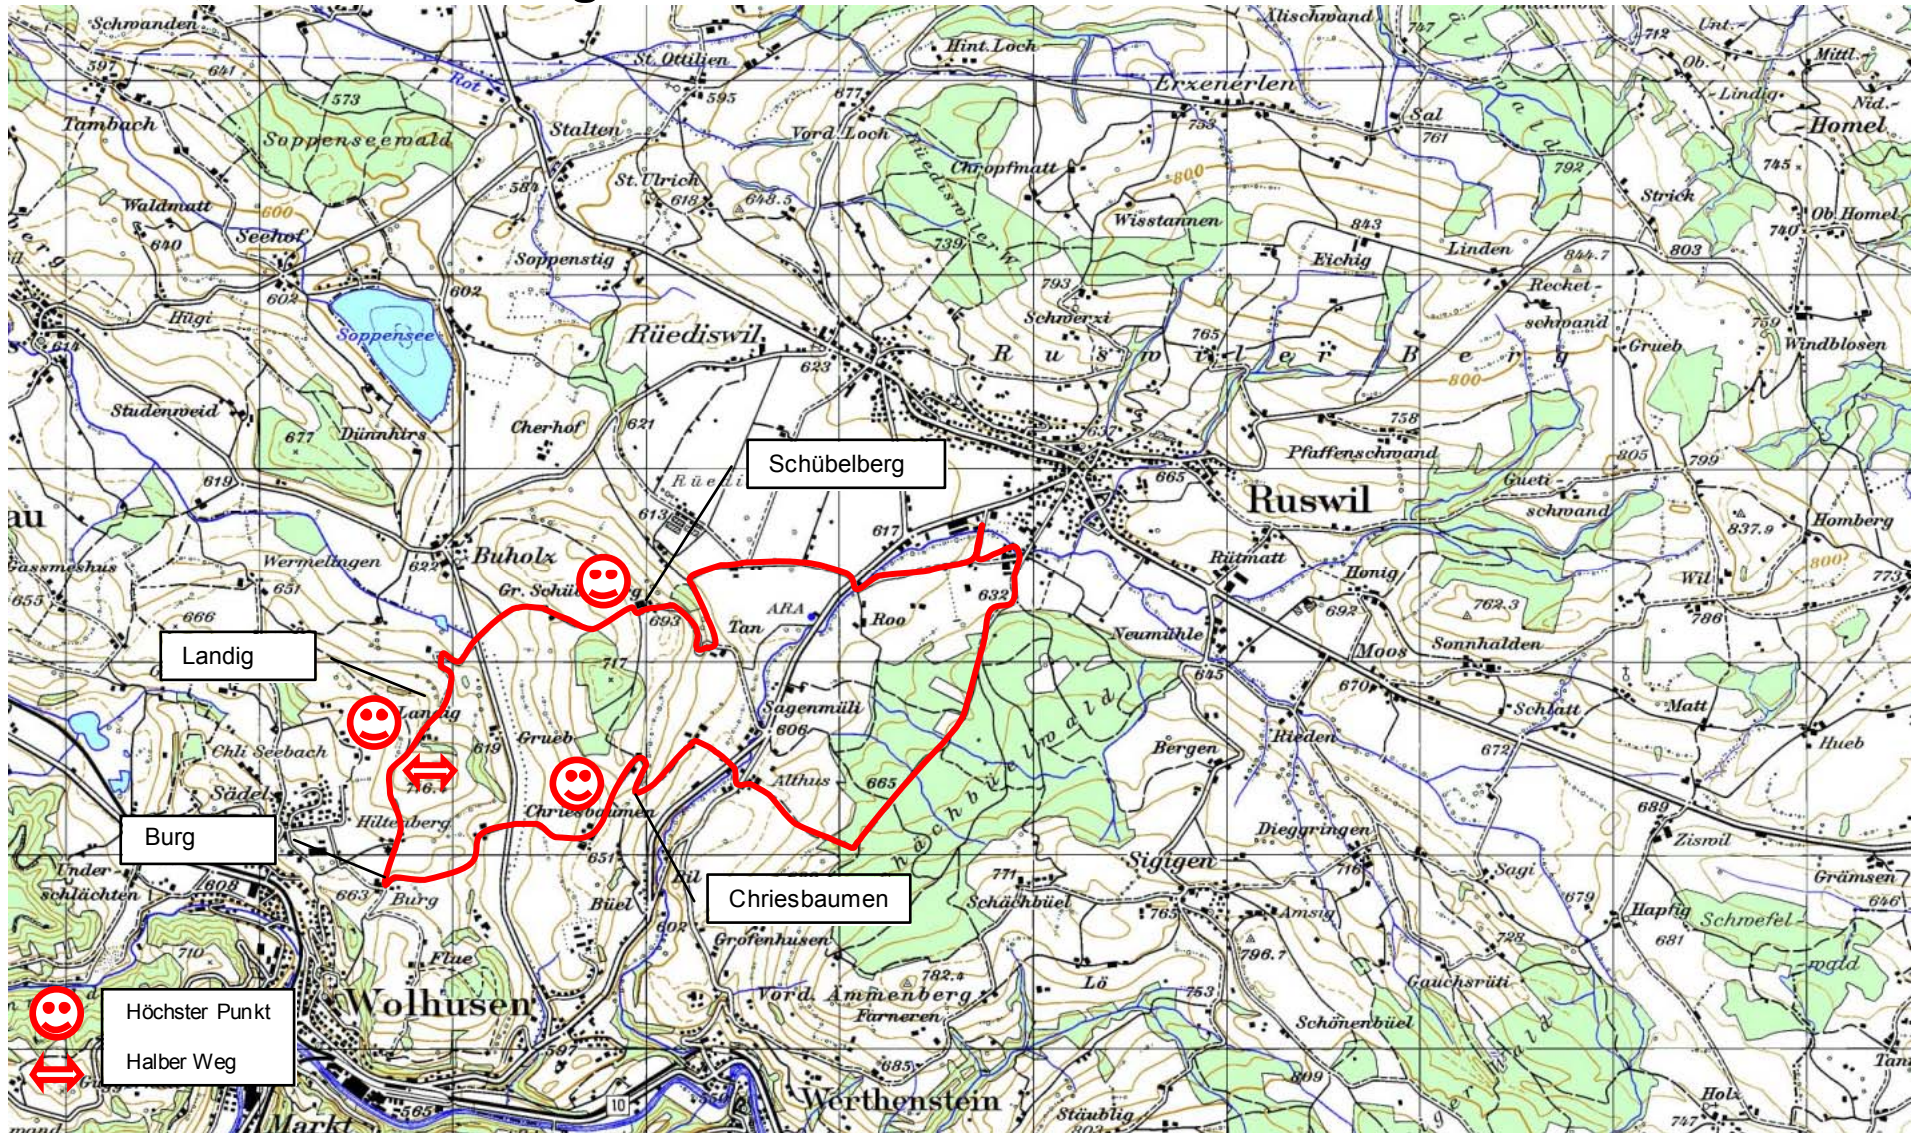

# Route „Wolhuser Burg“

# Route "Wolhuser Berg"

Distanz **10.0** [km]

Höhendifferenz **305** [m]

Ort		Schützenberg		Bruedenwinkel		Tan		Schübelberg		Buholzerstr.		Landig		Hiltenberg		Burg		Buholzerstr.		O. Chriesbaum		Althus		Lagerplatz		Schützenberg
Höhe	[m.ü.M]	620		615		620		715		620		700		675		665		620		680		600		665		620
Distanz	[km]		0.75		1.85		2.35		3.25		3.95		4.45		4.65		5.45		6.35		7.15		8.15		9.95	
Höhendifferenz	[m]		-5		5		95		-95		80		-25		-10		-45		60		-80		65		-45	