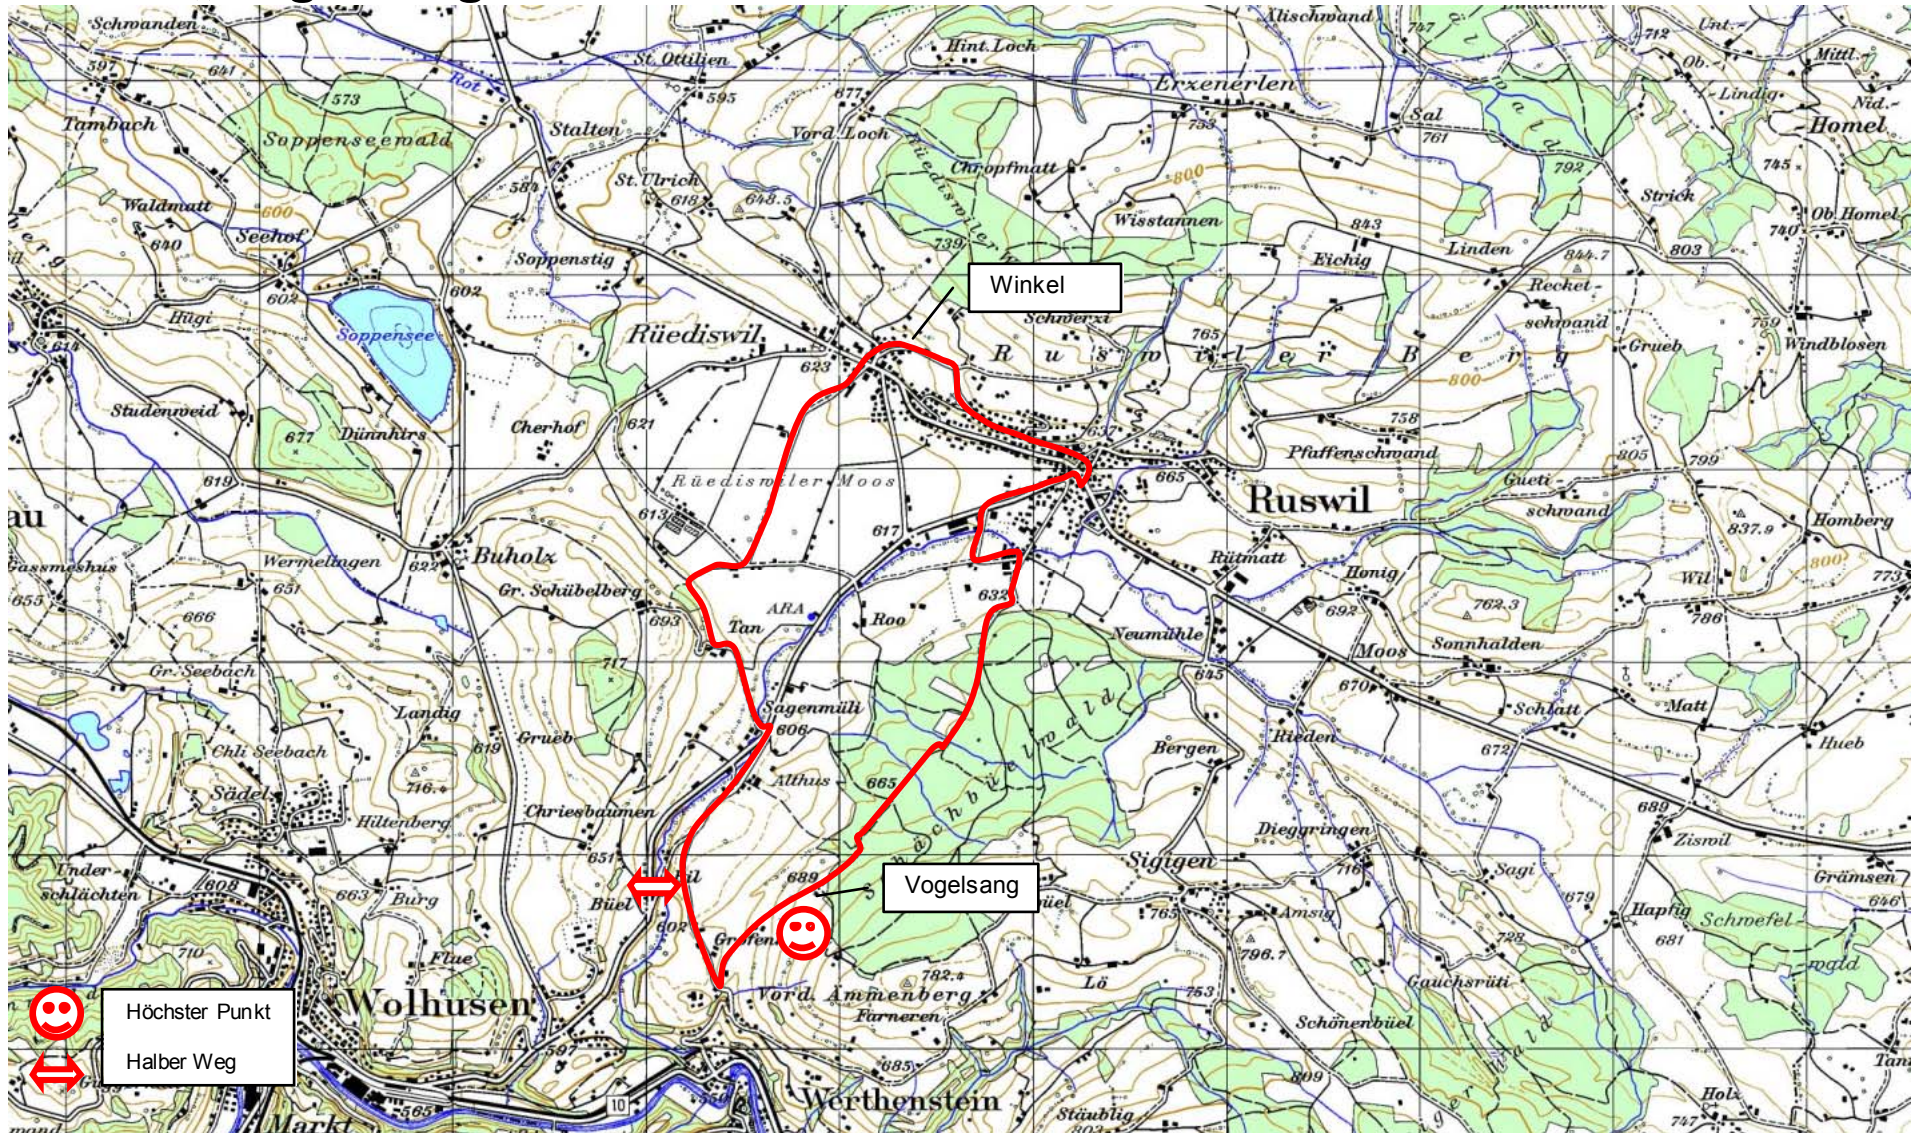

Route „Vogelsang-Winkel“

Route "Vogelsang-Winkel"

Distanz **9.0** [km]

Höhendifferenz **149** [m]

Ort		Schützenberg	Vitaparcour	Kreuzung	Vogelsang	Grafhuse	Sagemüli	Tan	Bruederwinkel	Ruediswil	Winkel	Ruswil Dorf	Schützenberg
Höhe	[m.ü.M]	620	650	665	690	600	605	620	615	625	674	620	620
Distanz	[km]		1	1.8	2.4	3.1	4.5	5	5.7	6.9	7.35	8.25	8.95
Höhendifferenz	[m]		30	15	25	-90	5	15	-5	10	49	-54	0