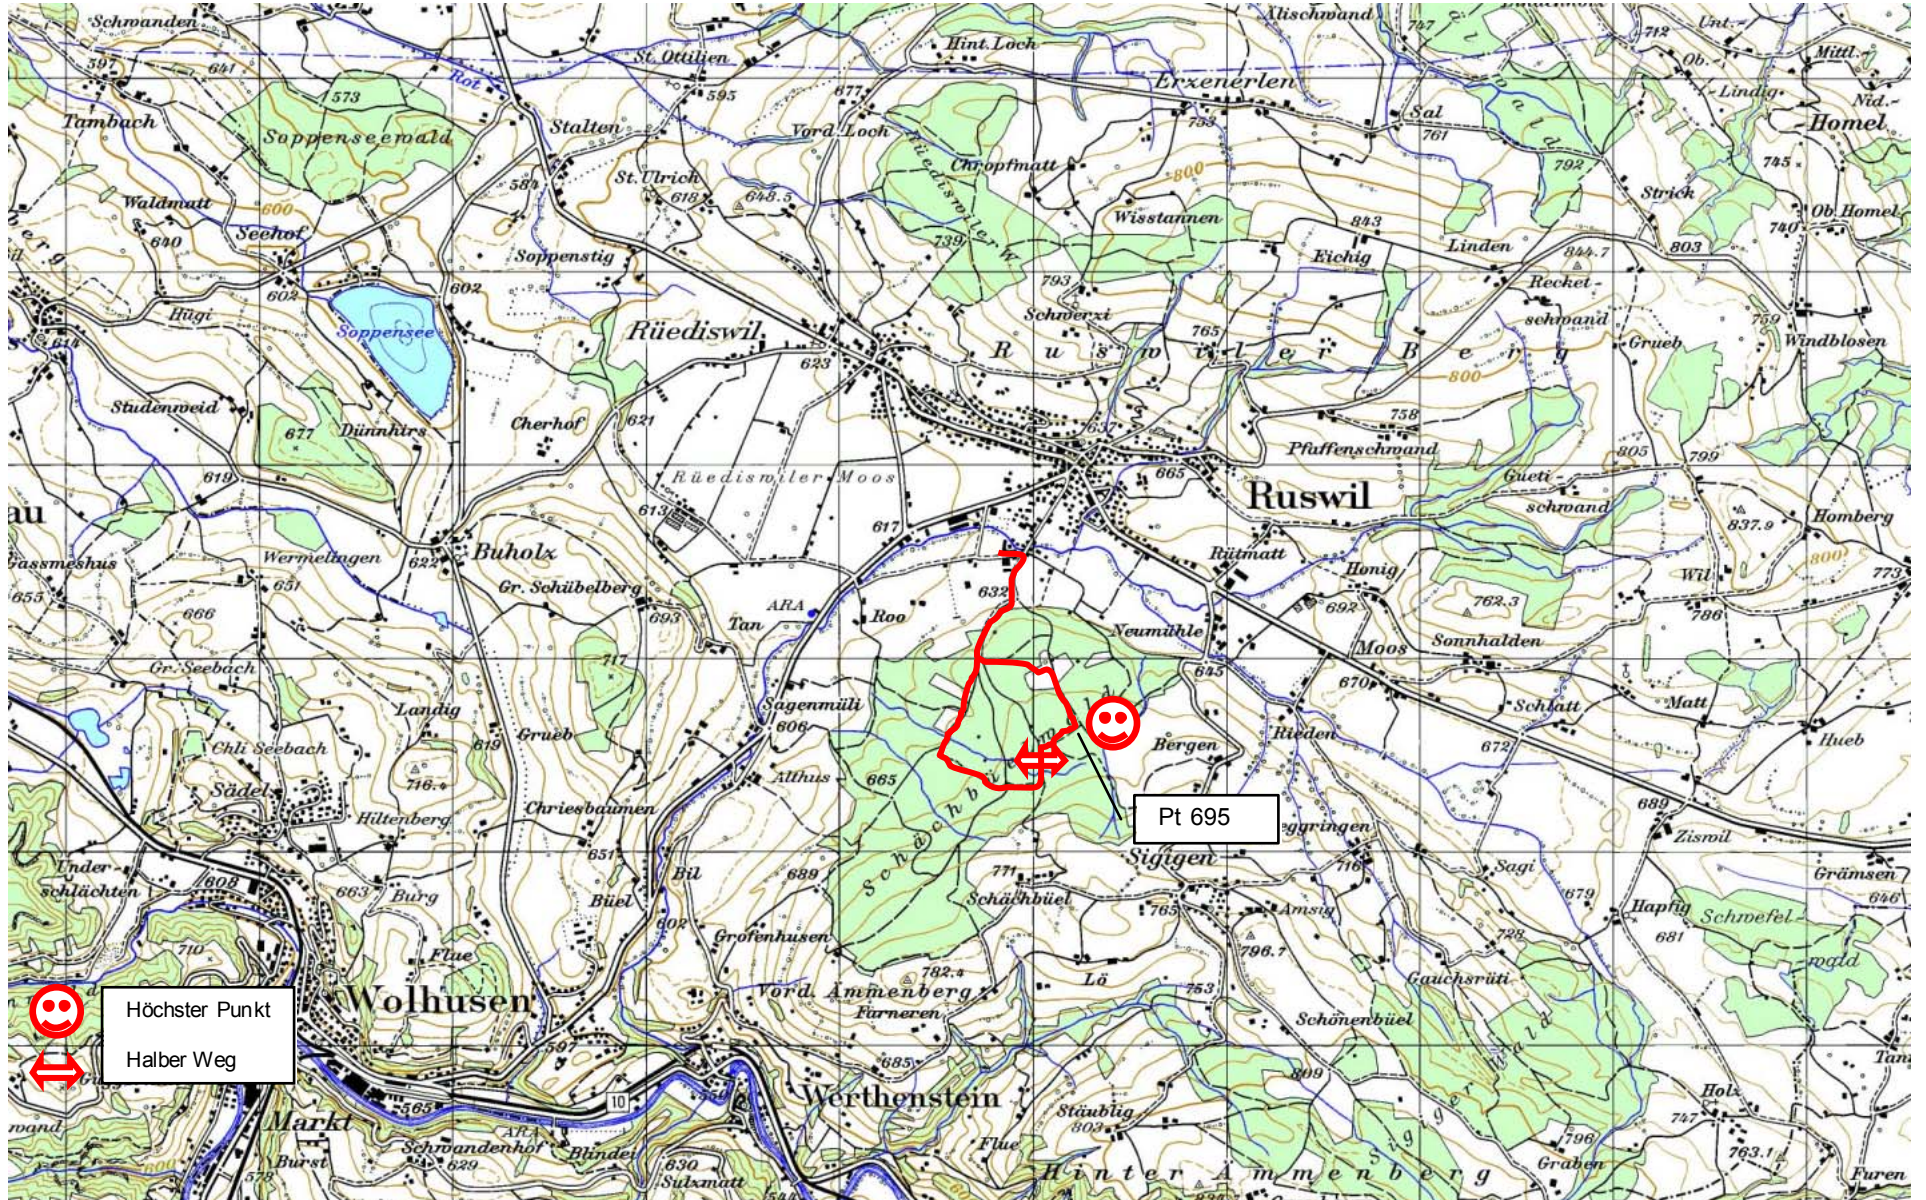

# Route „Vita Parcours“

# Route "Vita Parcours"

Distanz **4.4** [km]

Höhendifferenz **75** [m]

Ort		Schützenberg		Helgetanne		Längmösi		Pt 695		Helgetanne		Schützenberg		
Höhe	[m.ü.M]	620		665		673		695		665		620		
Distanz	[km]		0.9		1.3		1.7		3.5		4.4			
Höhendifferenz	[m]		45		8		22		-30		-45			