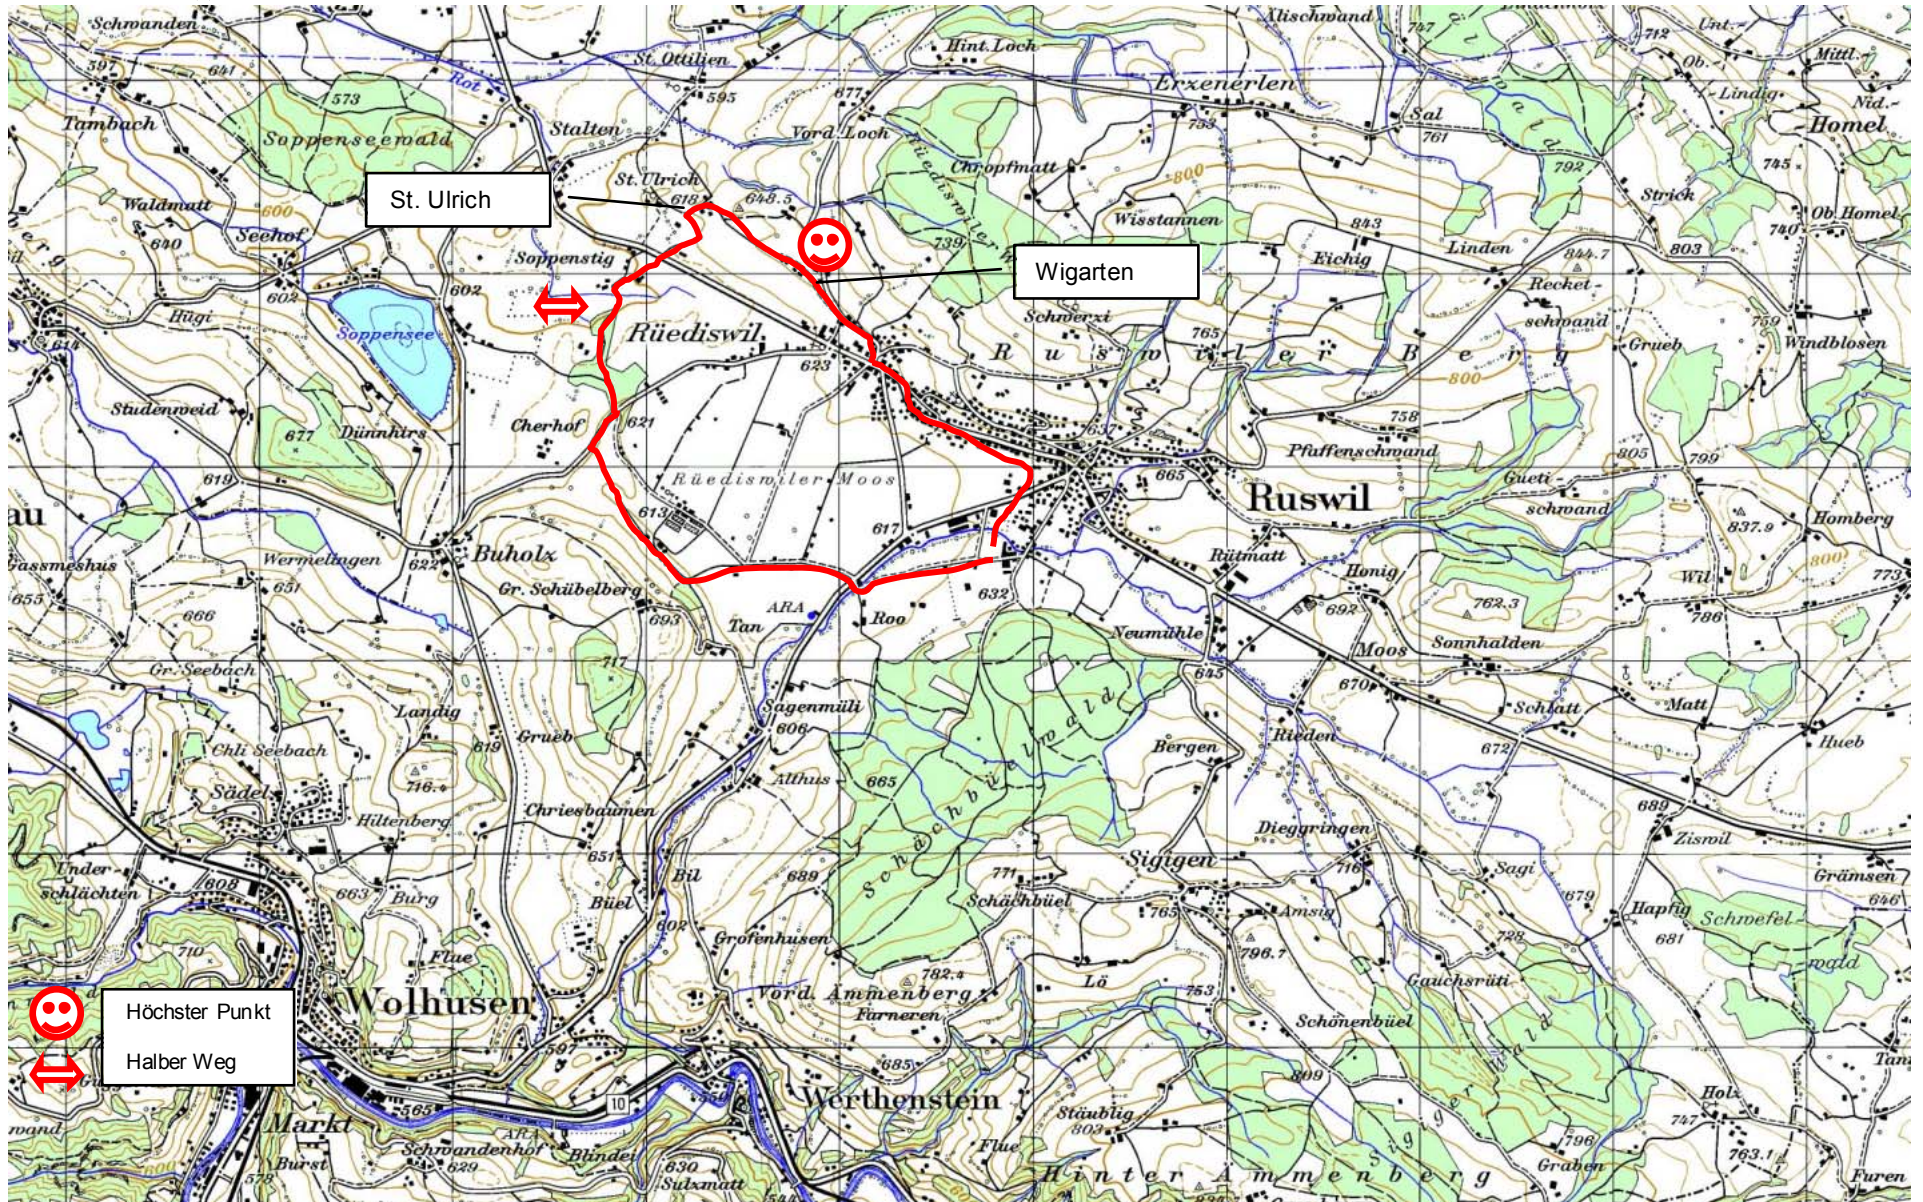

# Route „St. Ulrich“

# Route "St. Ulrich"

Distanz **7.3** [km]

Höhendifferenz **79** [m]

Ort		Schützenberg		Süchalde		Rüediswil		Wigarten		St Ulrich		Soppenstig		Buholzstrasse		Hopöschen		Bruderwinkel		Schützenberg			
Höhe	[m.ü.M]	620		645		631		646		618		595		621		625		611		620			
Distanz	[km]		1.1		1.55		2		2.75		3.5		4.3		5.25		5.9		7.3				
Höhendifferenz	[m]		25		-14		15		-28		-23		26		4		-14		9				