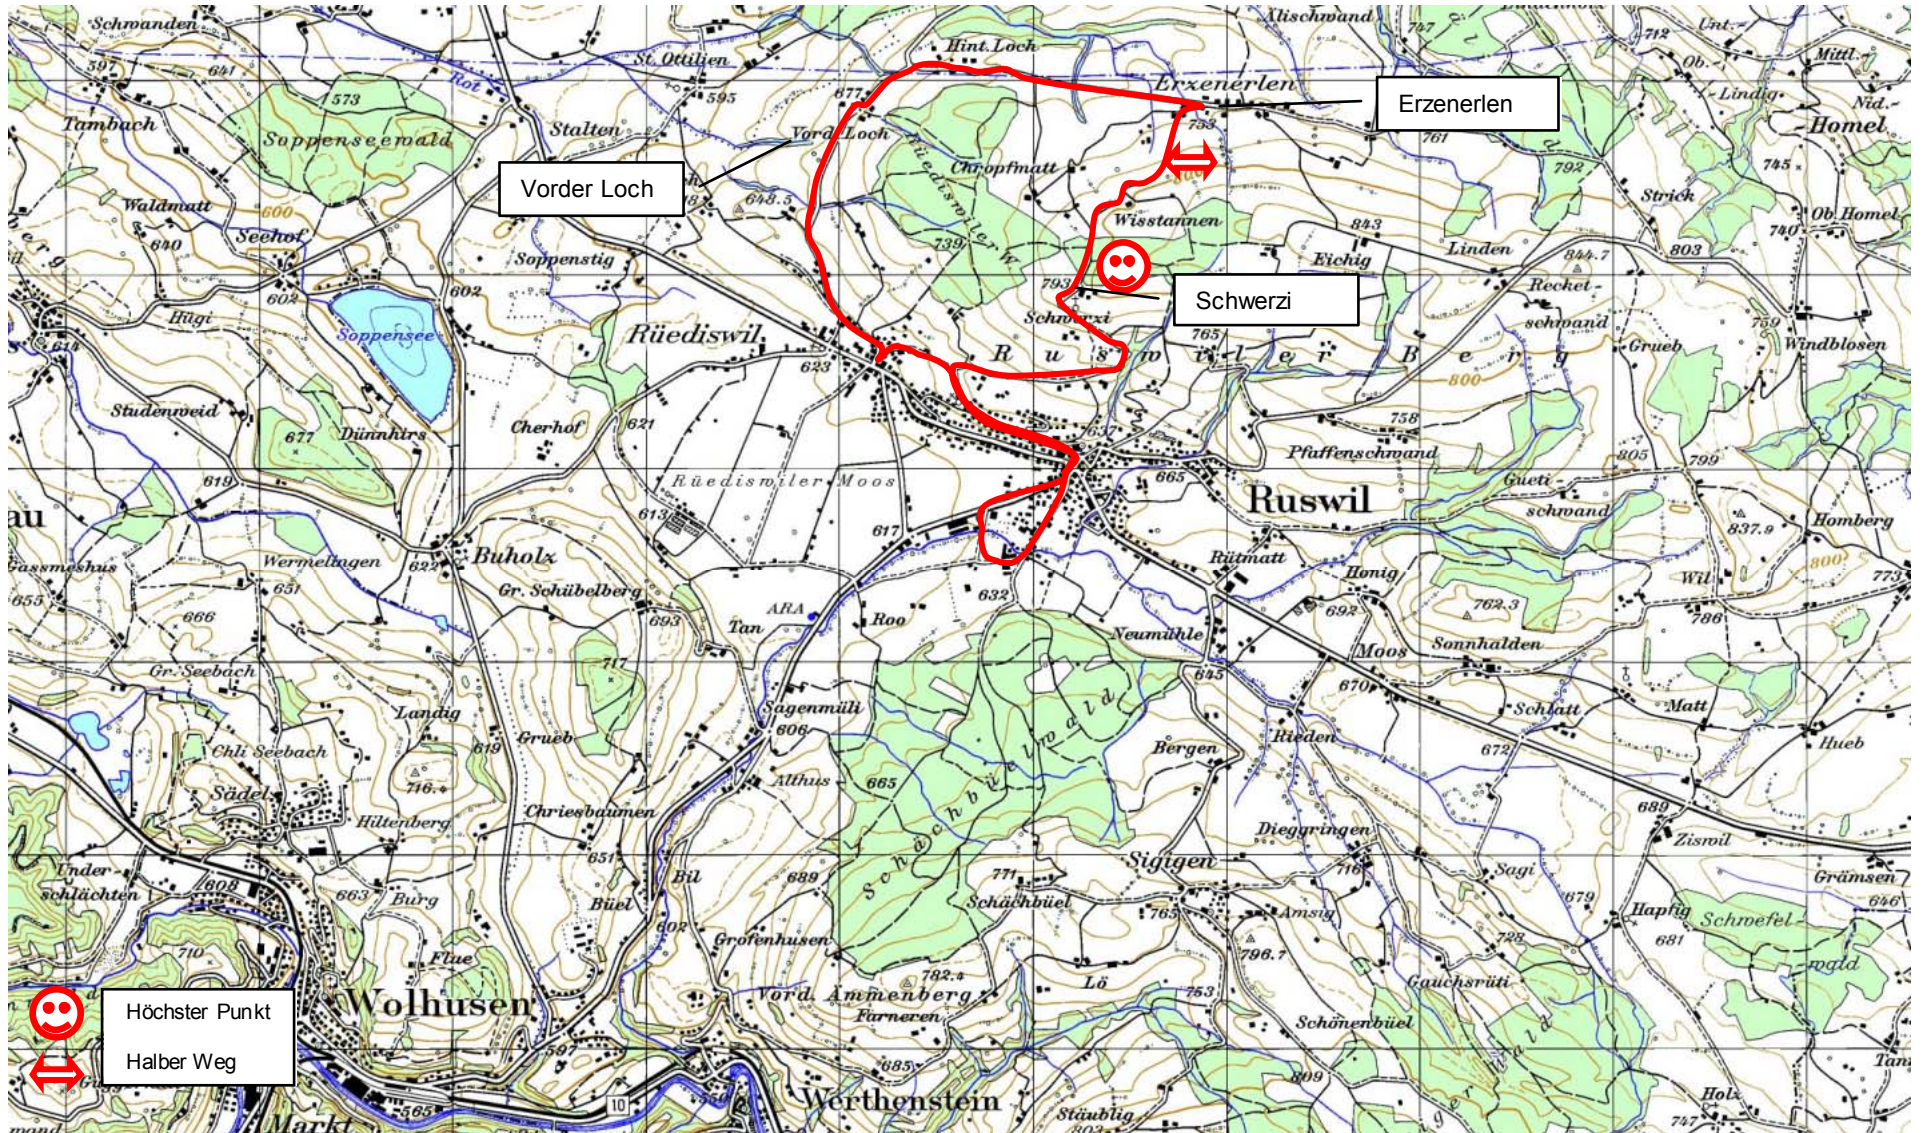

Route „Schwerzi“

Route "Schwerzi"

Distanz **9.4** [km]

Höhendifferenz **200** [m]

Ort		Schützenberg		Dorf		Winkel		Schwerzi		Etzenerlen		Hinter Loch		Vorder Loch		Rüediswil		Winkel		Dorf		Schützenberg					
Höhe	[m.ü.M]	620		635		650		793		753		700		677		623		650		635		620					
Distanz	[km]		0.5		1.5		3		4		5.5		5.9		7.4		7.9		8.9		9.4		9.4			9.4	
Höhendifferenz	[m]		15		15		143		-40		-53		-23		-54		27		-15		-15		-620			0	