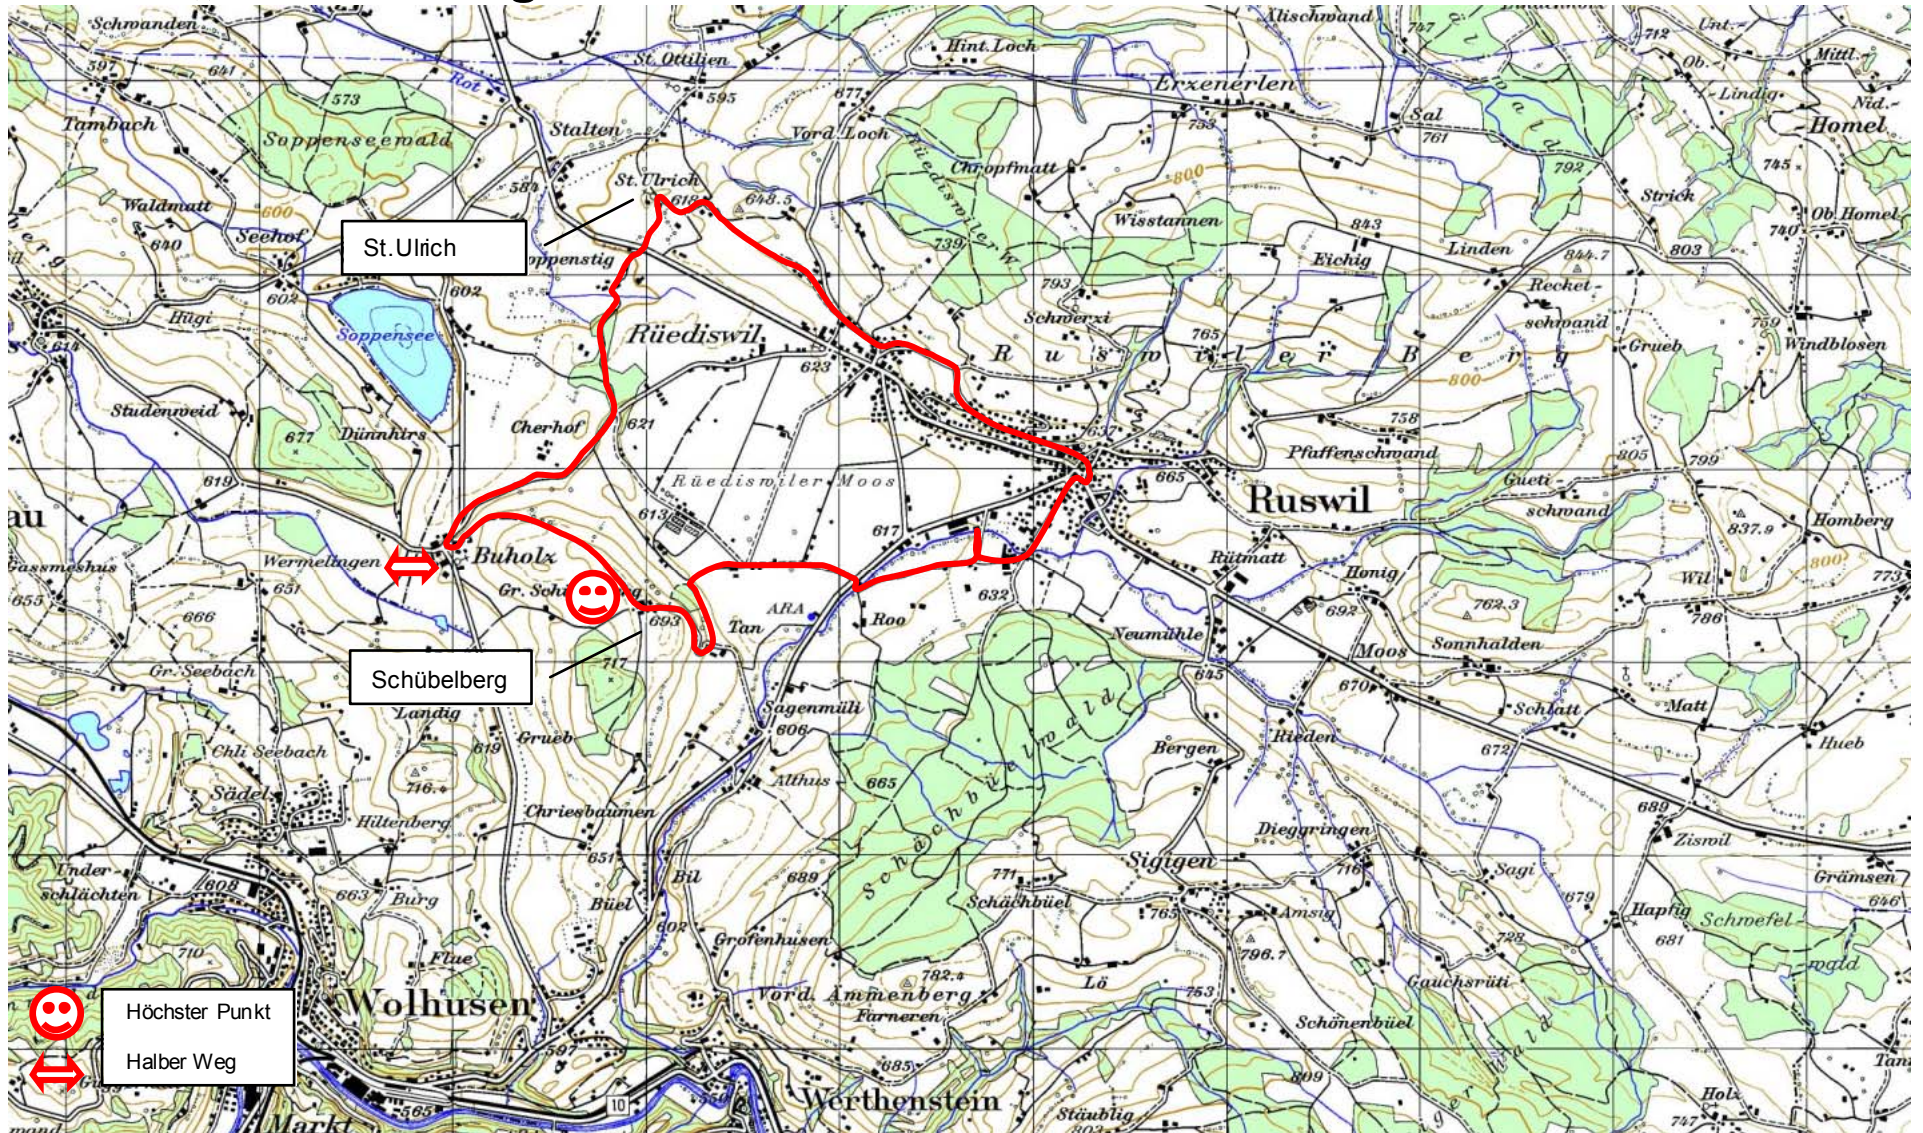

Route „Schübelberg-St.Ulrich“

Route "Schübelberg-St.Ulrich"

Distanz **9.7** [km]

Höhendifferenz **150** [m]

Ort		Schützenberg		Hopöschen		Tan		Schübelberg		Buholz		Schorenwald		Soppenstieg		St. Ulrich		Rüediswil		Winkel		Dorf		Schützenberg		
Höhe	[m.ü.M]	620		615		620		715		622		621		600		620		620		650		635		620		
Distanz	[km]		0.75		1.85		2.35		3.55		4.95		5.95		6.45		7.65		8.15		9.15		9.65		9.65	
Höhendifferenz	[m]		-5		5		95		-93		-1		-21		20		0		30		-15		-15		-620	