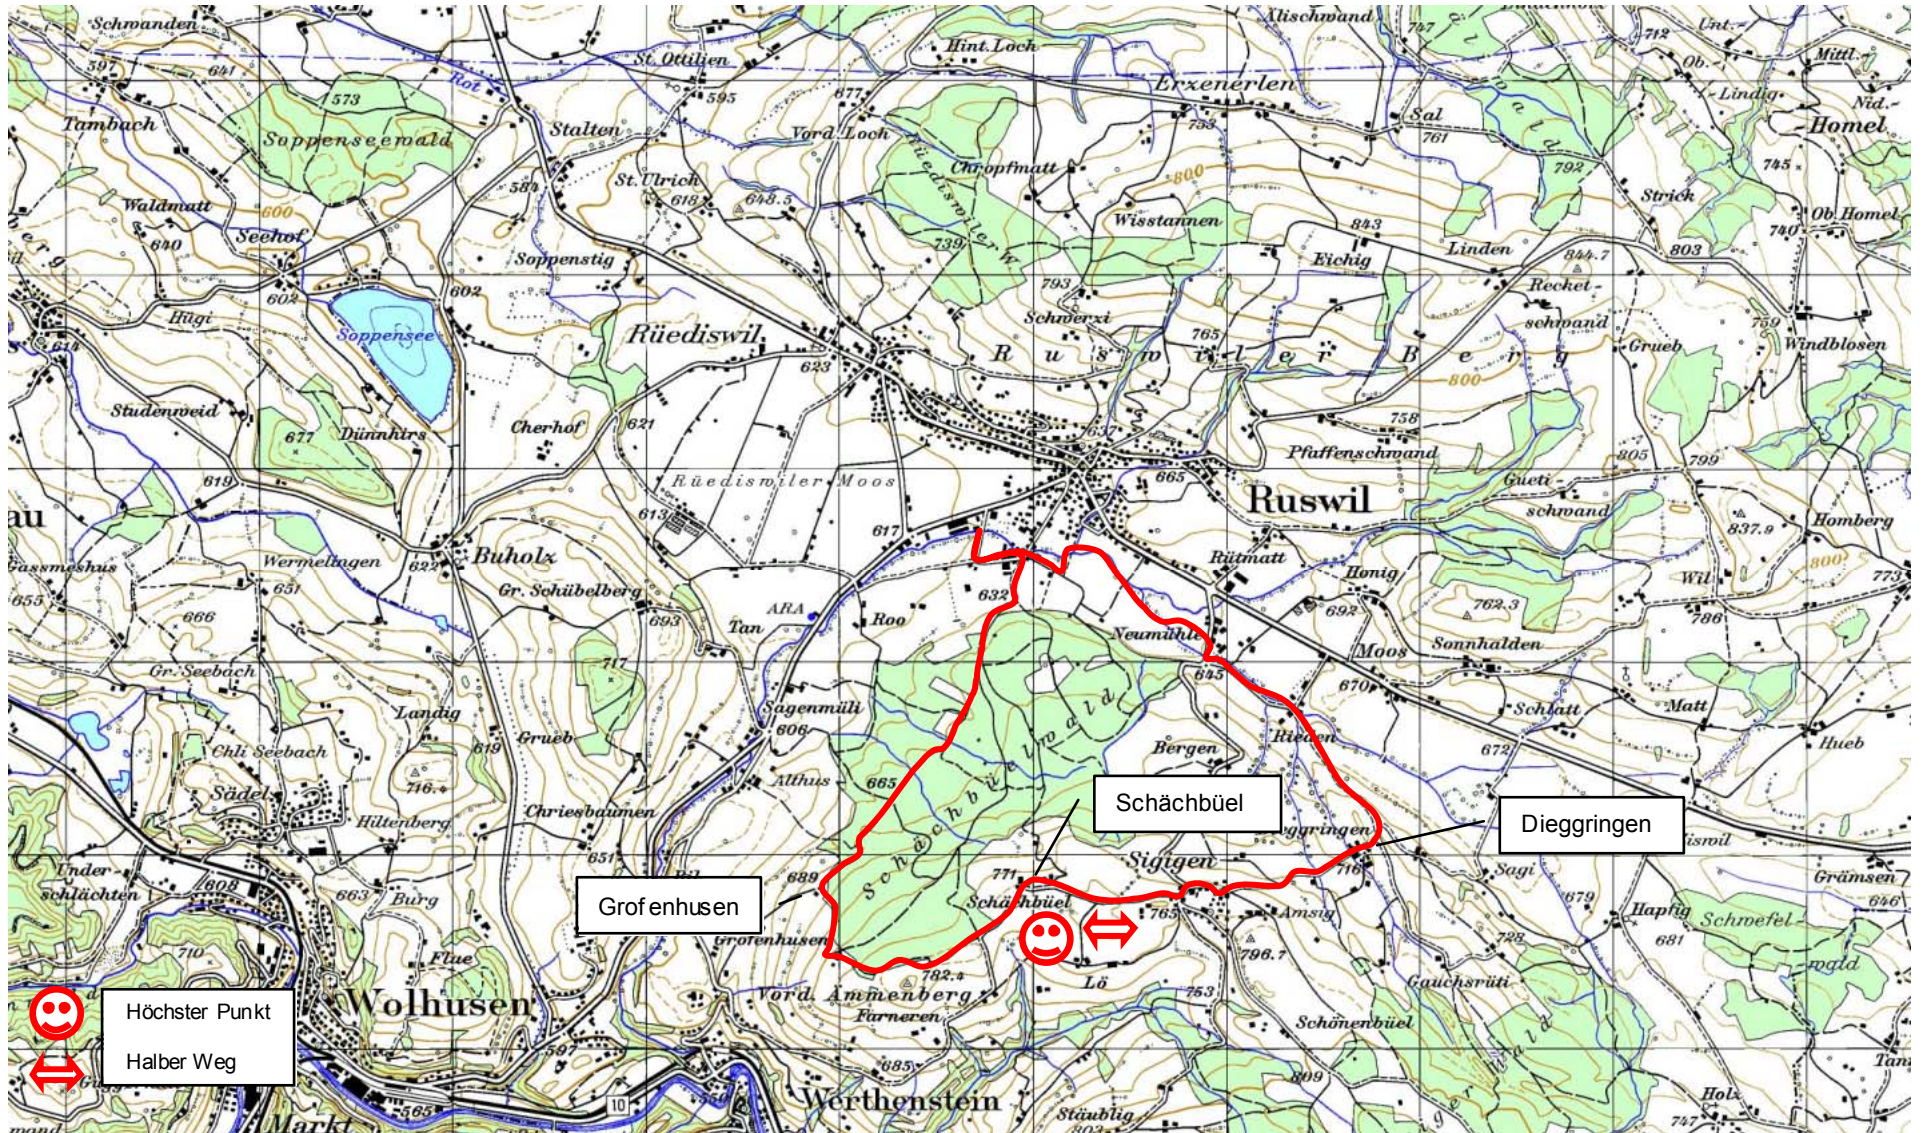

Route „Schächbüel“

Route "Schächbüel"

Distanz **8.8** [km]

Höhendifferenz **151** [m]

Ort		Schützenberg		Neumühle		Rieden		Dieggringen		Sigigen		Schächbüel		Roppertschw.		Vogelgsang		Vitaparcour		Schützenberg							
Höhe	[m.ü.M]	620		645		645		716		765		771		750		689		650		620							
Distanz	[km]		1.6		2.2		3.1		4.1		5		6		6.4		7.8		8.8		8.8						
Höhendifferenz	[m]		25		0		71		49		6		-21		-61		-39		-30		-620						