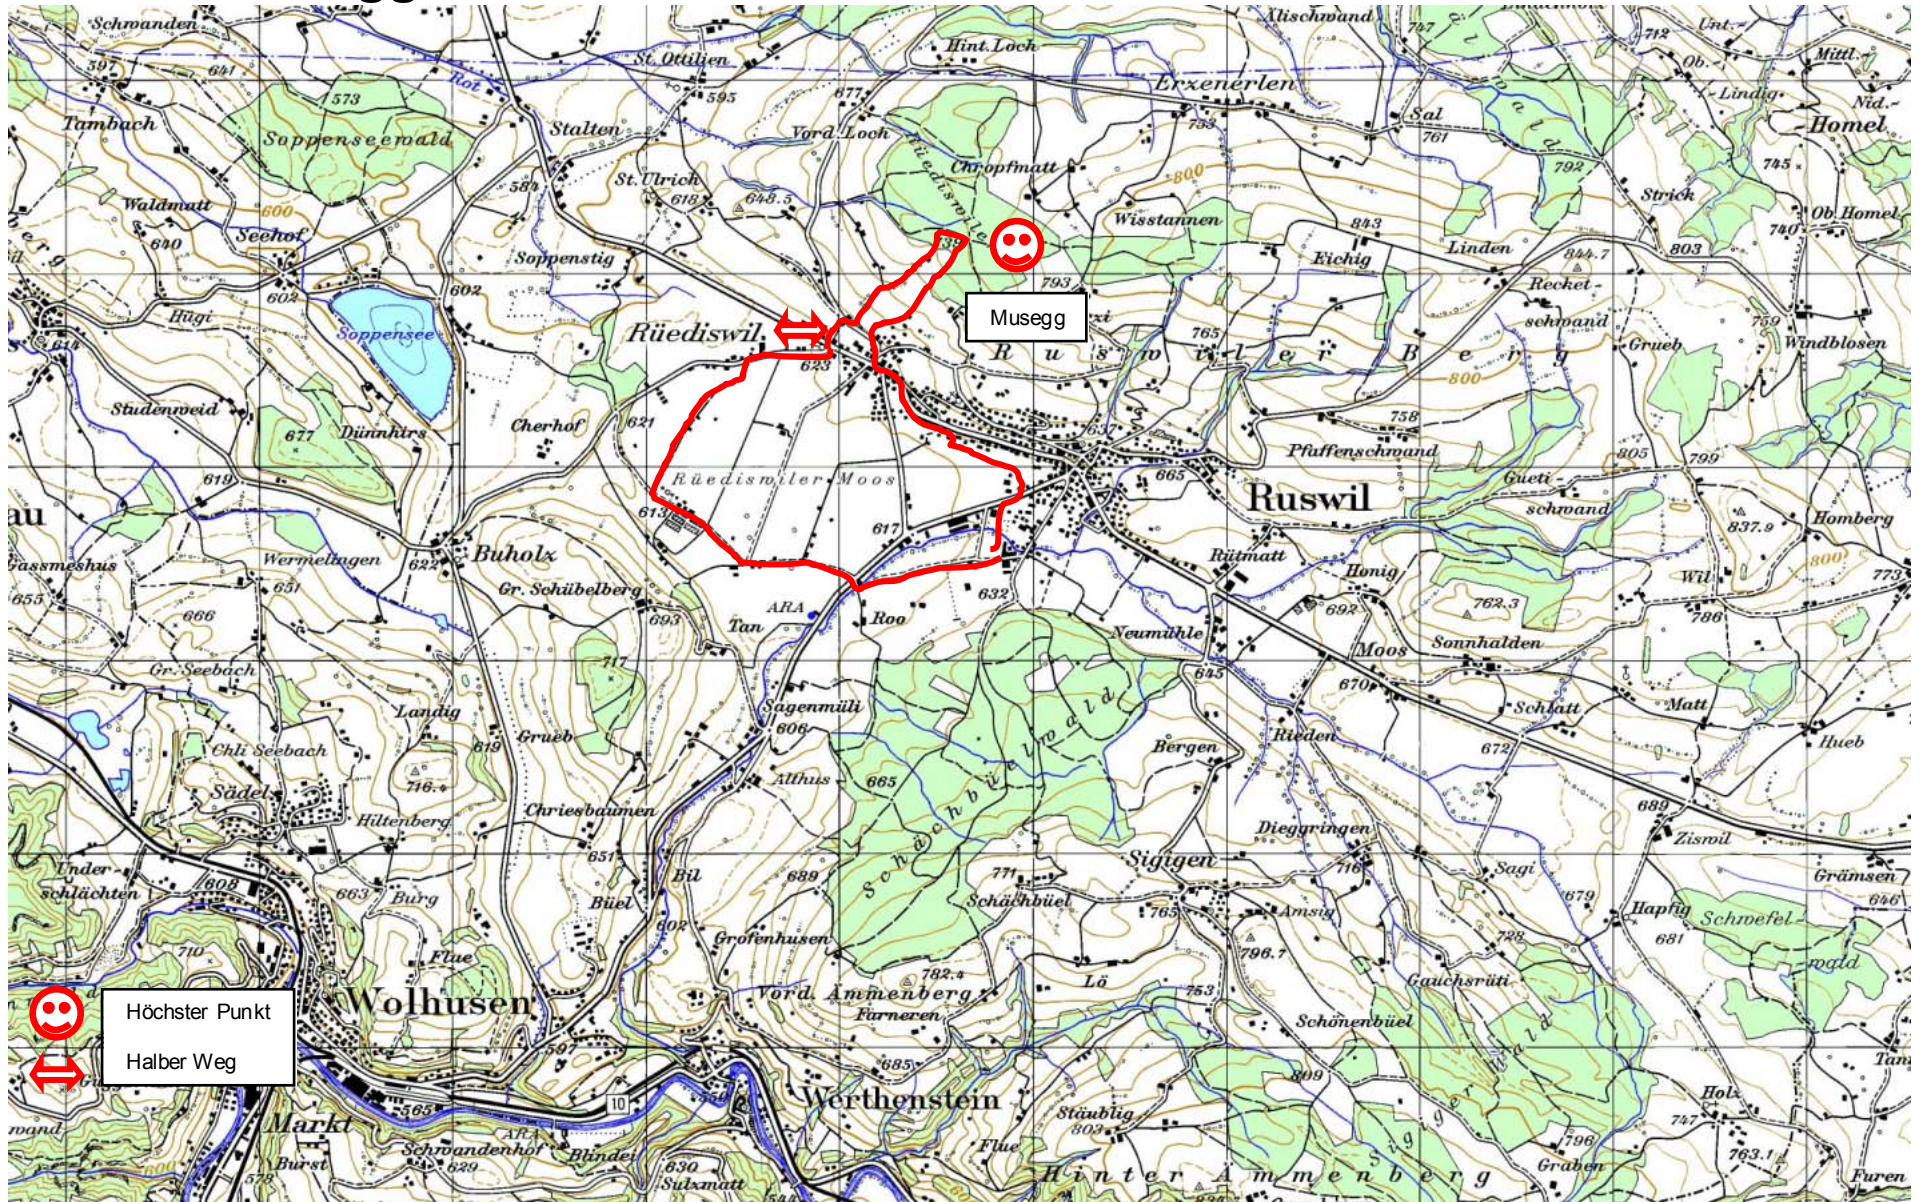

Route „Musegg“

Route "Musegg"

Distanz **7.1** [km]
 Höhendifferenz **142** [m]

Ort		Schützenberg		Bruderwinkel		Neuboden		Rüediswil		Pt739 Rüedisw. Wald		Rüediswil		Südhalde		Schützenberg
Höhe	[m.ü.M]	620		611		613		623		739		631		645		620
Distanz	[km]		1.4		2		3.4		4.7		5.6		6.1		7.1	
Höhendifferenz	[m]		-9		2		10		116		-108		14		-25	