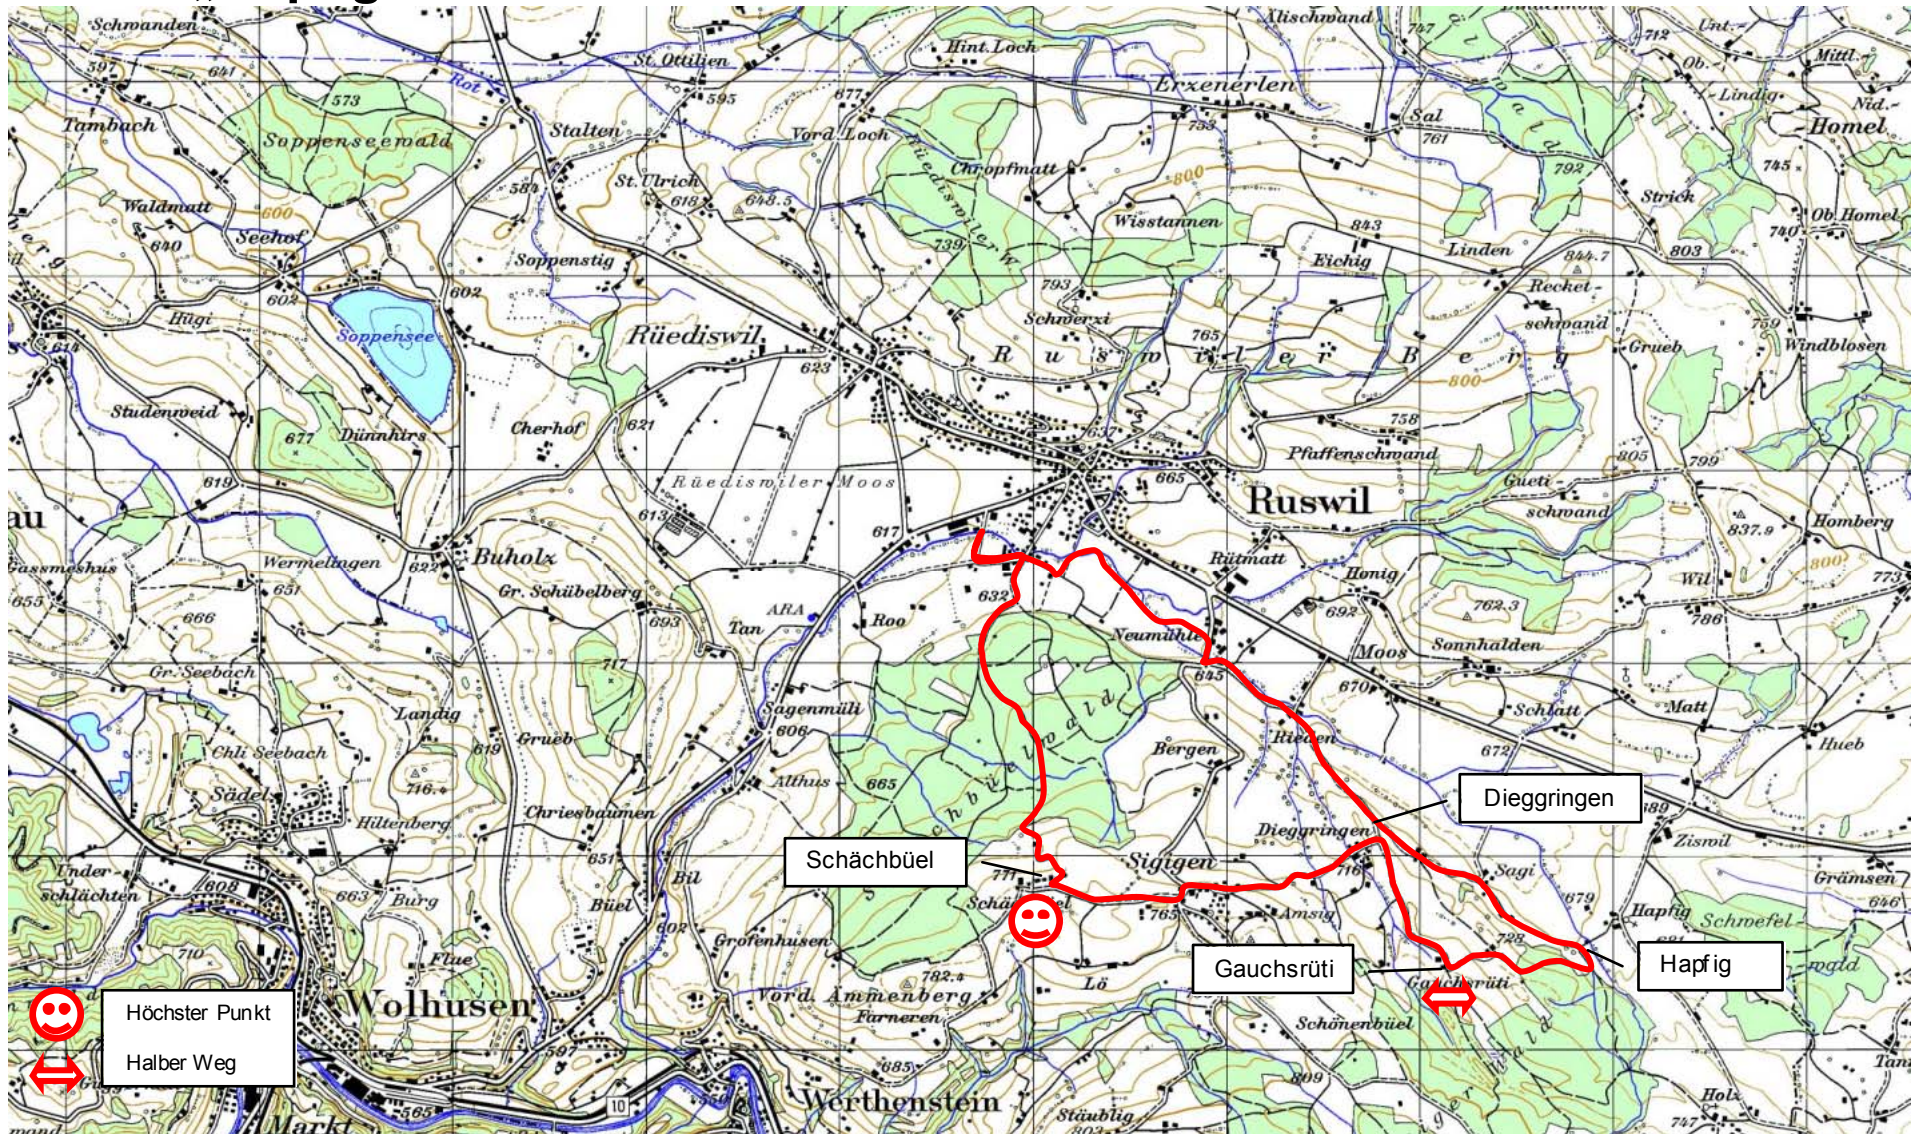

# Route „Hapfig“

# Route "Hapfig"

Distanz **10.4** [km]

Höhendifferenz **218** [m]

Ort		Schützenberg		Neumühle		Rieden		Dieggringen		Sagi		Hapfig		Hapfigrüti		Gauchsrüti		Dieggringe		Sigigen		Schächbüel		Vita Parcoours		Schützenberg
Höhe	[m.ü.M]	620		645		645		695		670		680		728		749		716		765		780		660		620
Distanz	[km]		1.6		2.2		2.95		3.55		4.25		4.9		5.2		6.1		7.2		8		9.6		10.4	
Höhendifferenz	[m]		25		0		50		-25		10		48		21		-33		49		15		-120		-40	