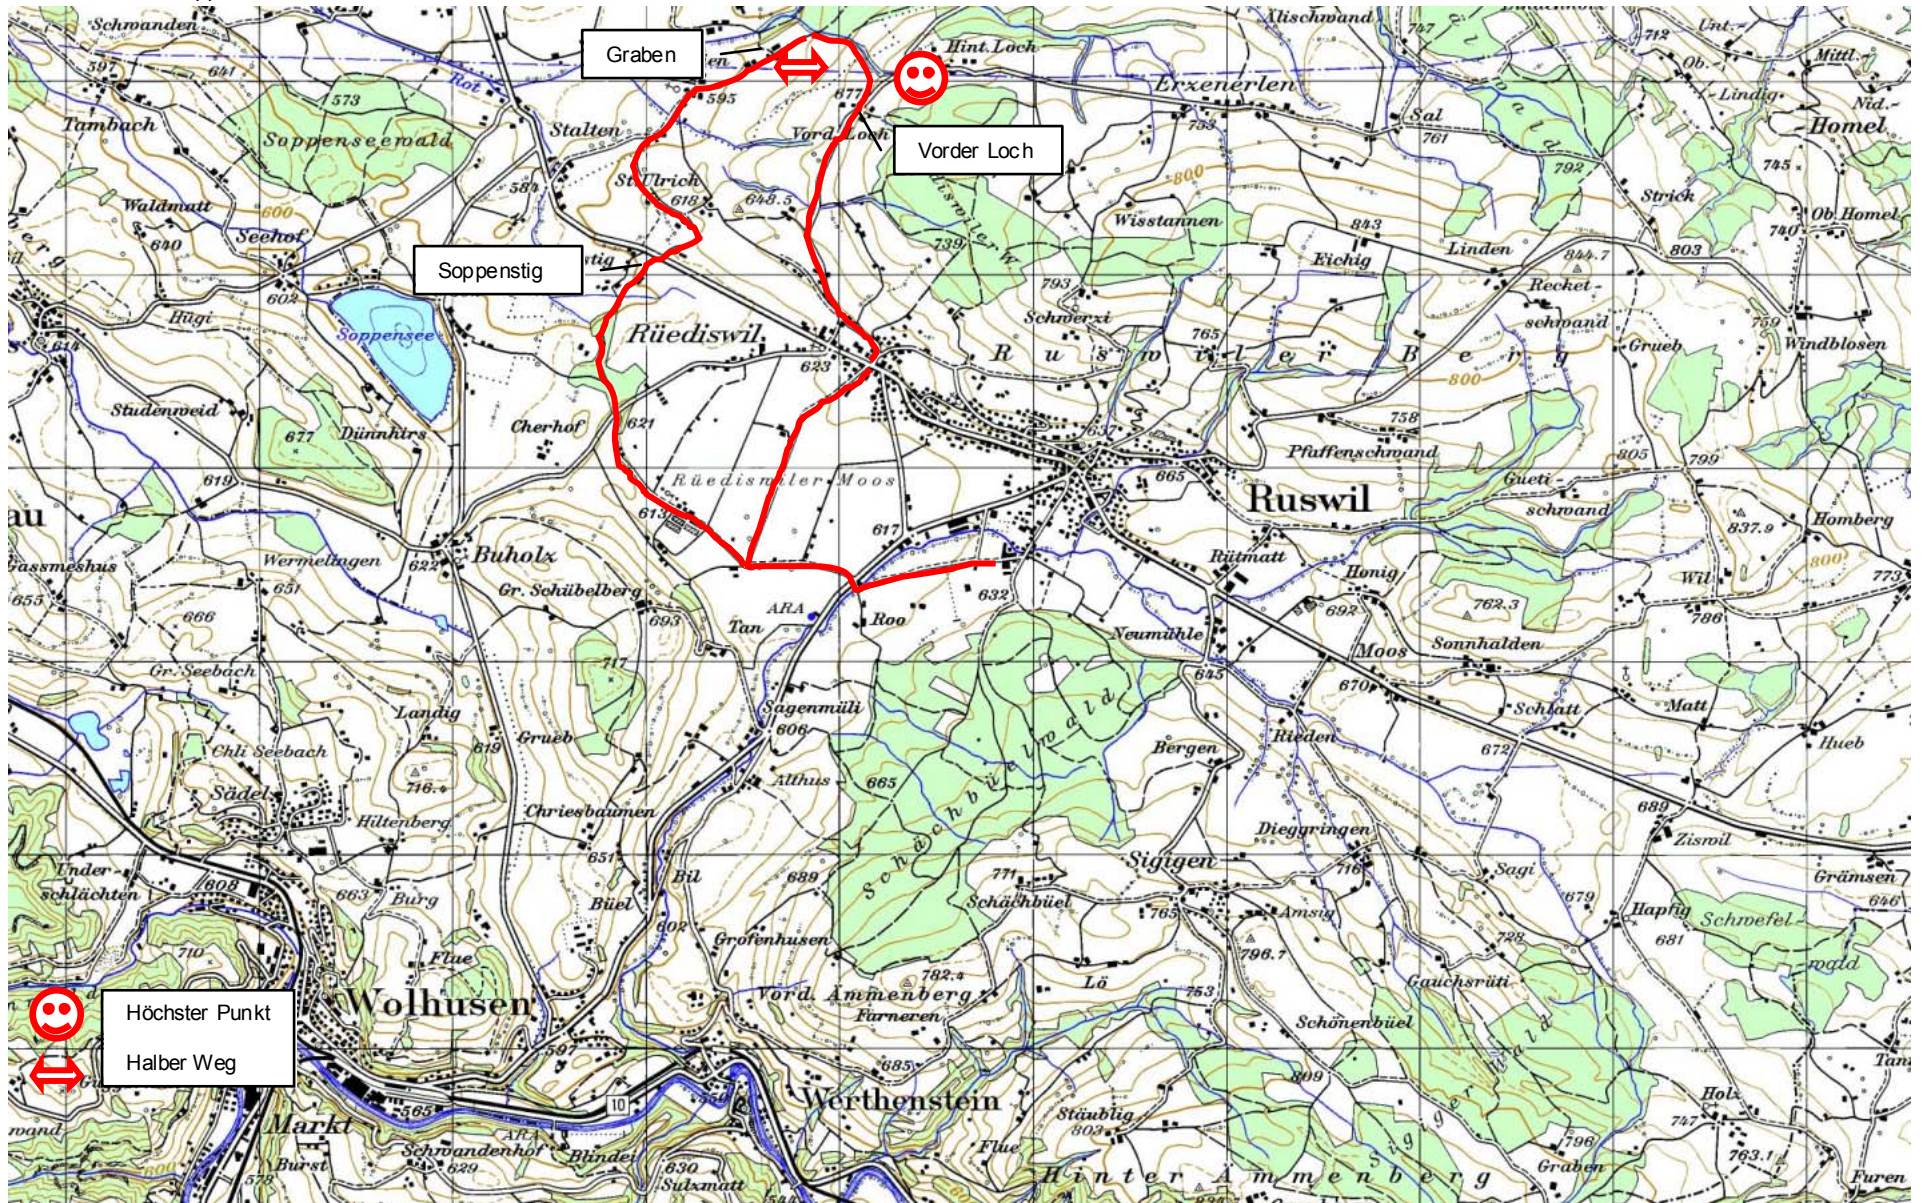

Route „Graben“

Route "Graben"

Distanz **9.7** [km]

Höhendifferenz **128** [m]

Ort		Schützenberg		Bruderwinkel		Rüediswil		Vorder Loch		St. Ottilien		St Ulrich		Soppenstig		Cherguet		Bruederwinkel		Schützenberg			
Höhe	[m.ü.M]	620		611		631		682		595		618		595		620		611		620			
Distanz	[km]		1.3		2.7		4.15		5.45		6.15		6.7		7.55		8.4		9.7				
Höhendifferenz	[m]		-9		20		51		-87		23		-23		25		-9		9				