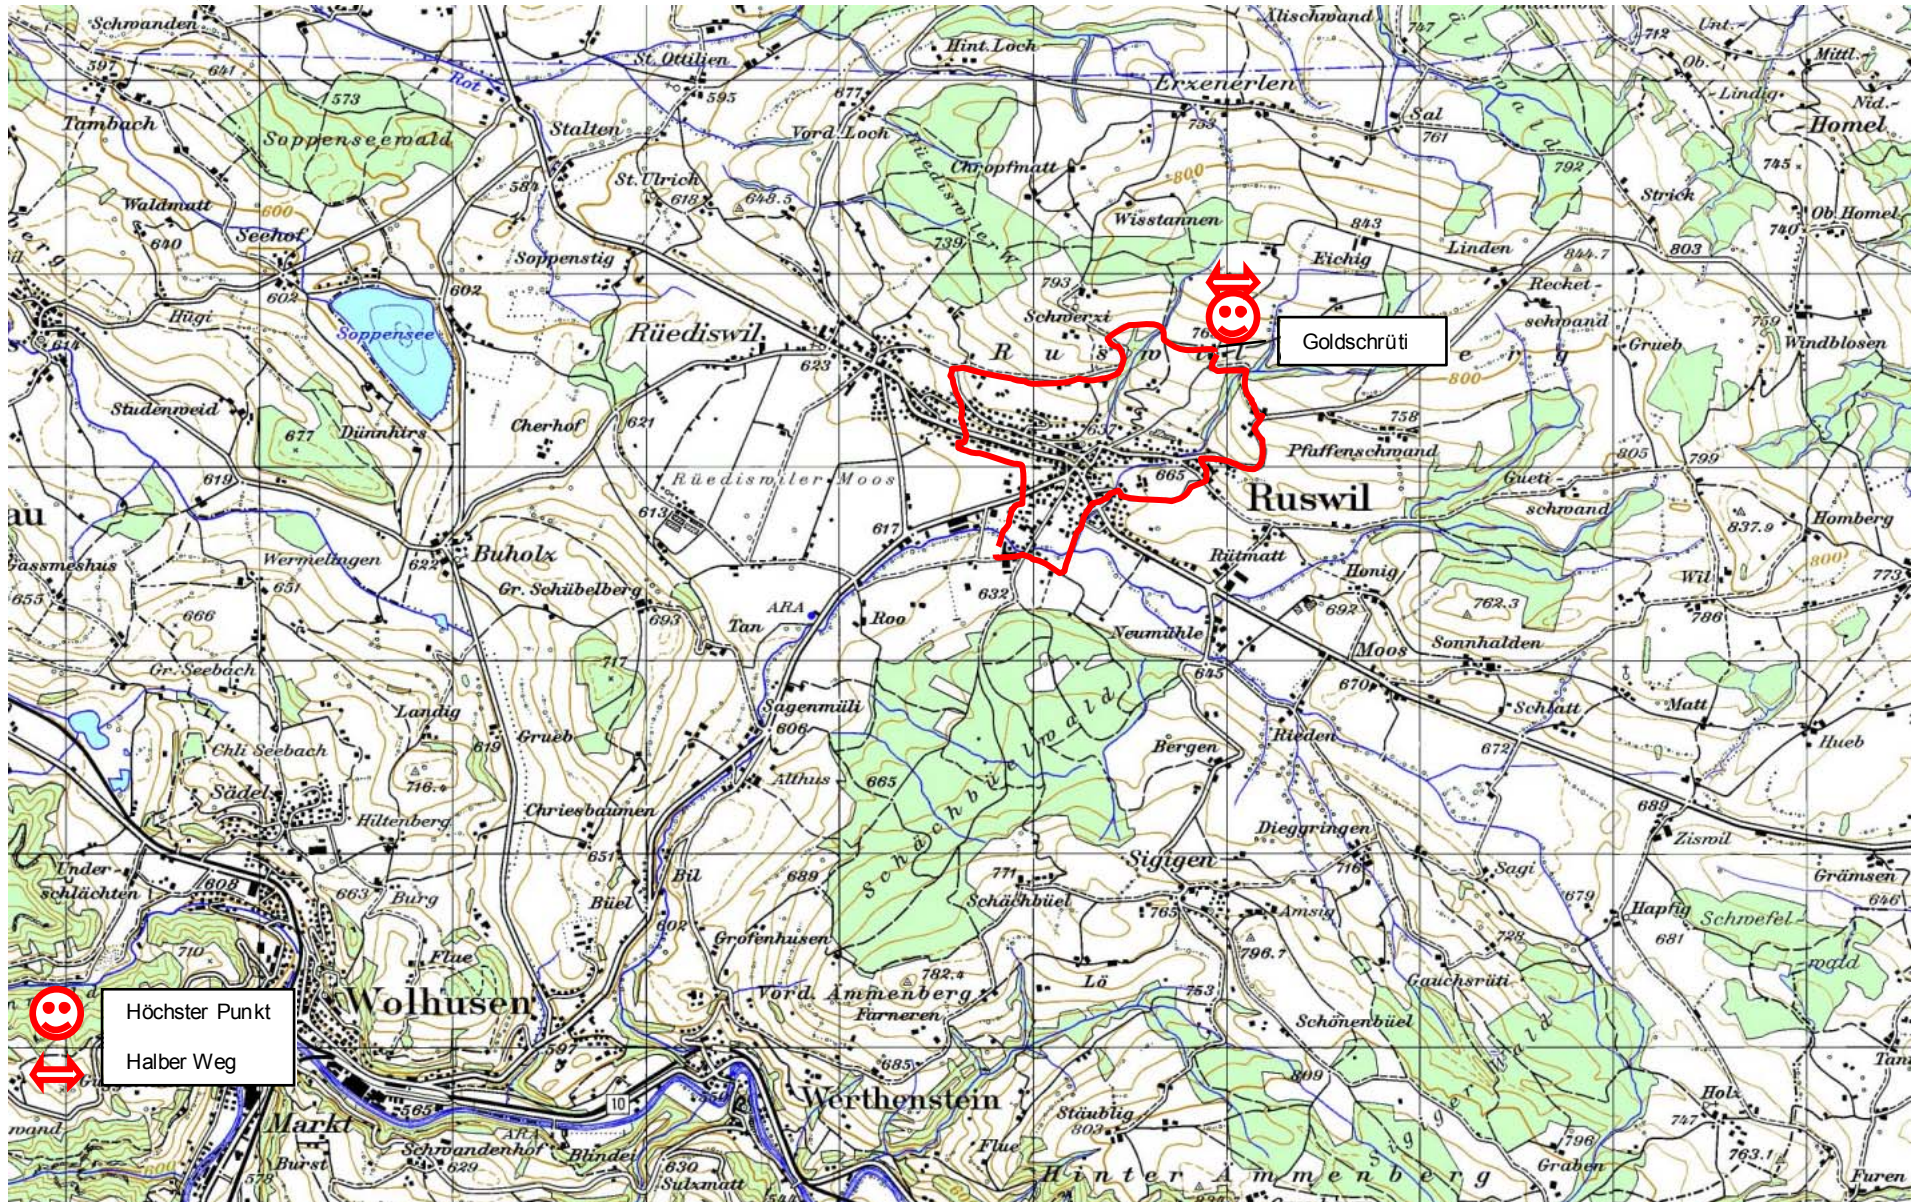

# Route „Goldschrüti“

# Route "Goldschrüti"

Distanz **6.4** [km]

Höhendifferenz **145** [m]

Ort		Schützenberg		Ruediswilerstr		Winkel		Unter Schwerzi		Goldschrüti		Unter Tännli		Krummenacher		Bünste		Schützeberg
Höhe	[m.ü.M]	620		645		674		711		765		731		660		626		620
Distanz	[km]		1.2		1.6		2.1		3.3		3.9		5.1		5.9		6.4	
Höhendifferenz	[m]		25		29		37		54		-34		-71		-34		-6	