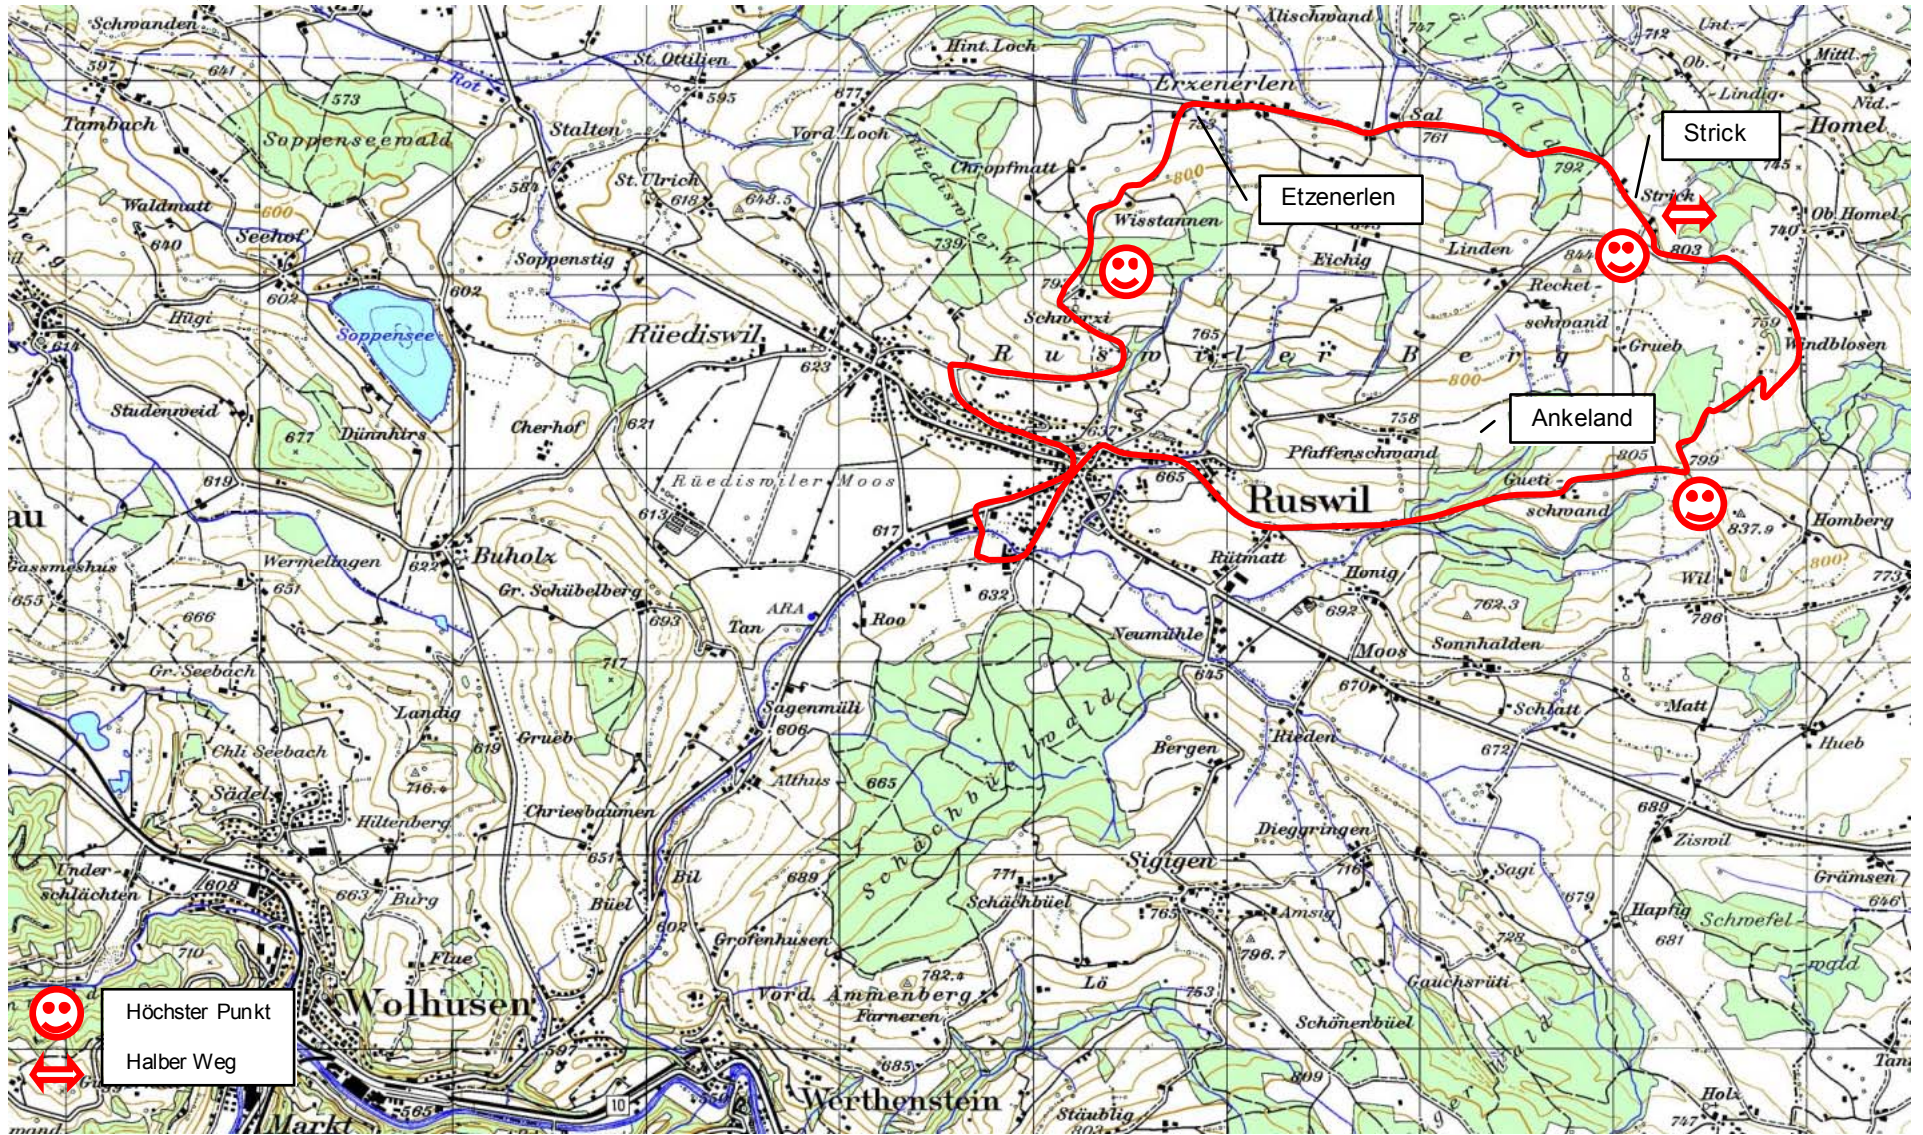

Route „Etzenerlen“

Route "Etzenerlen"

Distanz **12.7** [km]
 Höhendifferenz **266** [m]

Ort		Schützenberg		Dorf		Winkel		Schwerzi		Etzenerlen		Sal		Strick		Strick		Windbloose		Ankeland		Rüt matt		Dorf		Schützenberg
Höhe	[m.ü.M]	620		635		650		793		753		758		792		803		757		800		668		635		620
Distanz	[km]		0.5		1.5		3		4		5		6		6.5		7.5		8.7		10.8		12		12.7	
Höhendifferenz	[m]		15		15		143		-40		5		34		11		-46		43		-132		-33		-15	